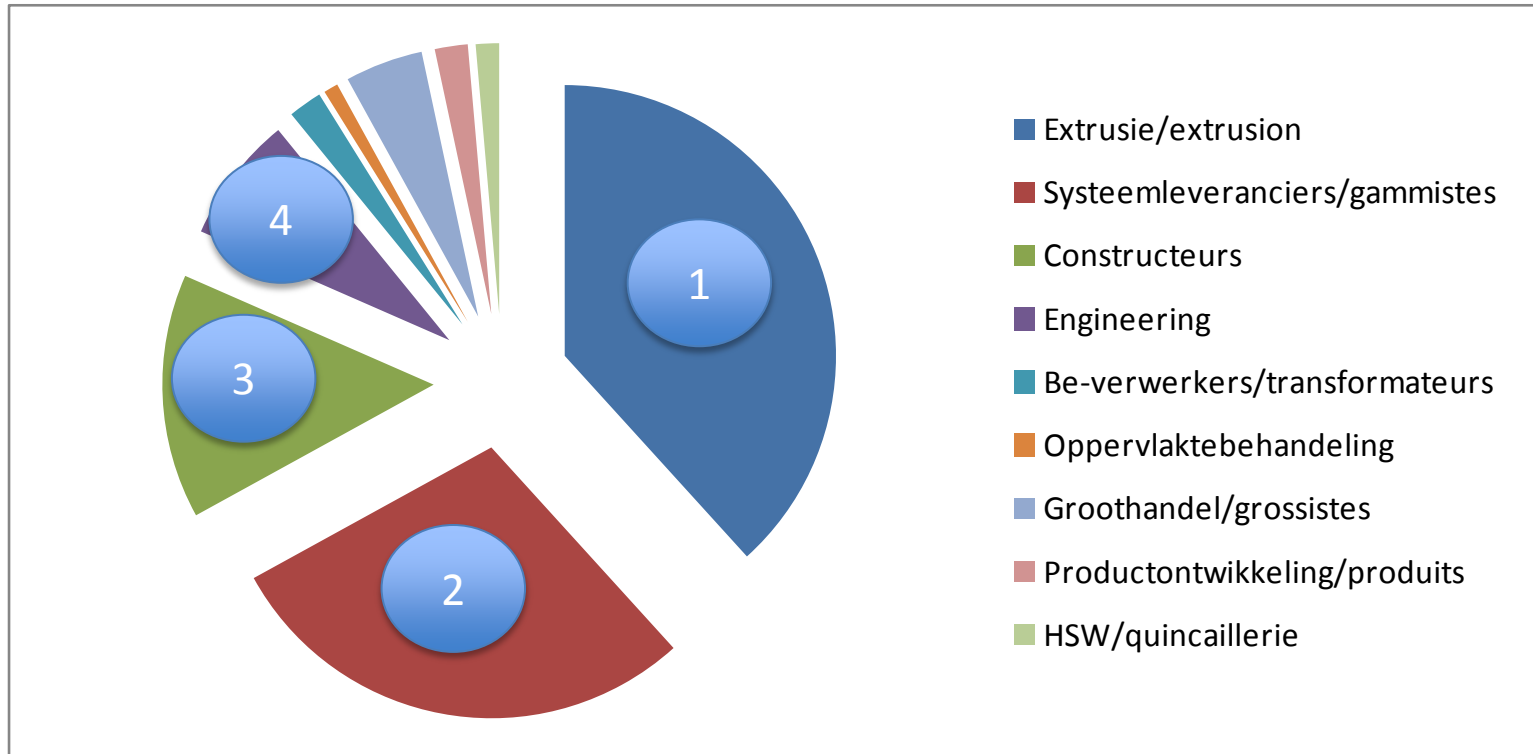

De meer gedetailleerde info is terug te vinden in aparte presentaties en/of op de website

1. INLEIDING WIE VERTEGENWOORDIGT HET ALUCB LEDEN /MEMBRES ALUCB :2011 =57 LEDEN MEMBRES (+18 EN 2 ANS)

1. INLEIDING :ALUCB WEBSITE NL/FR