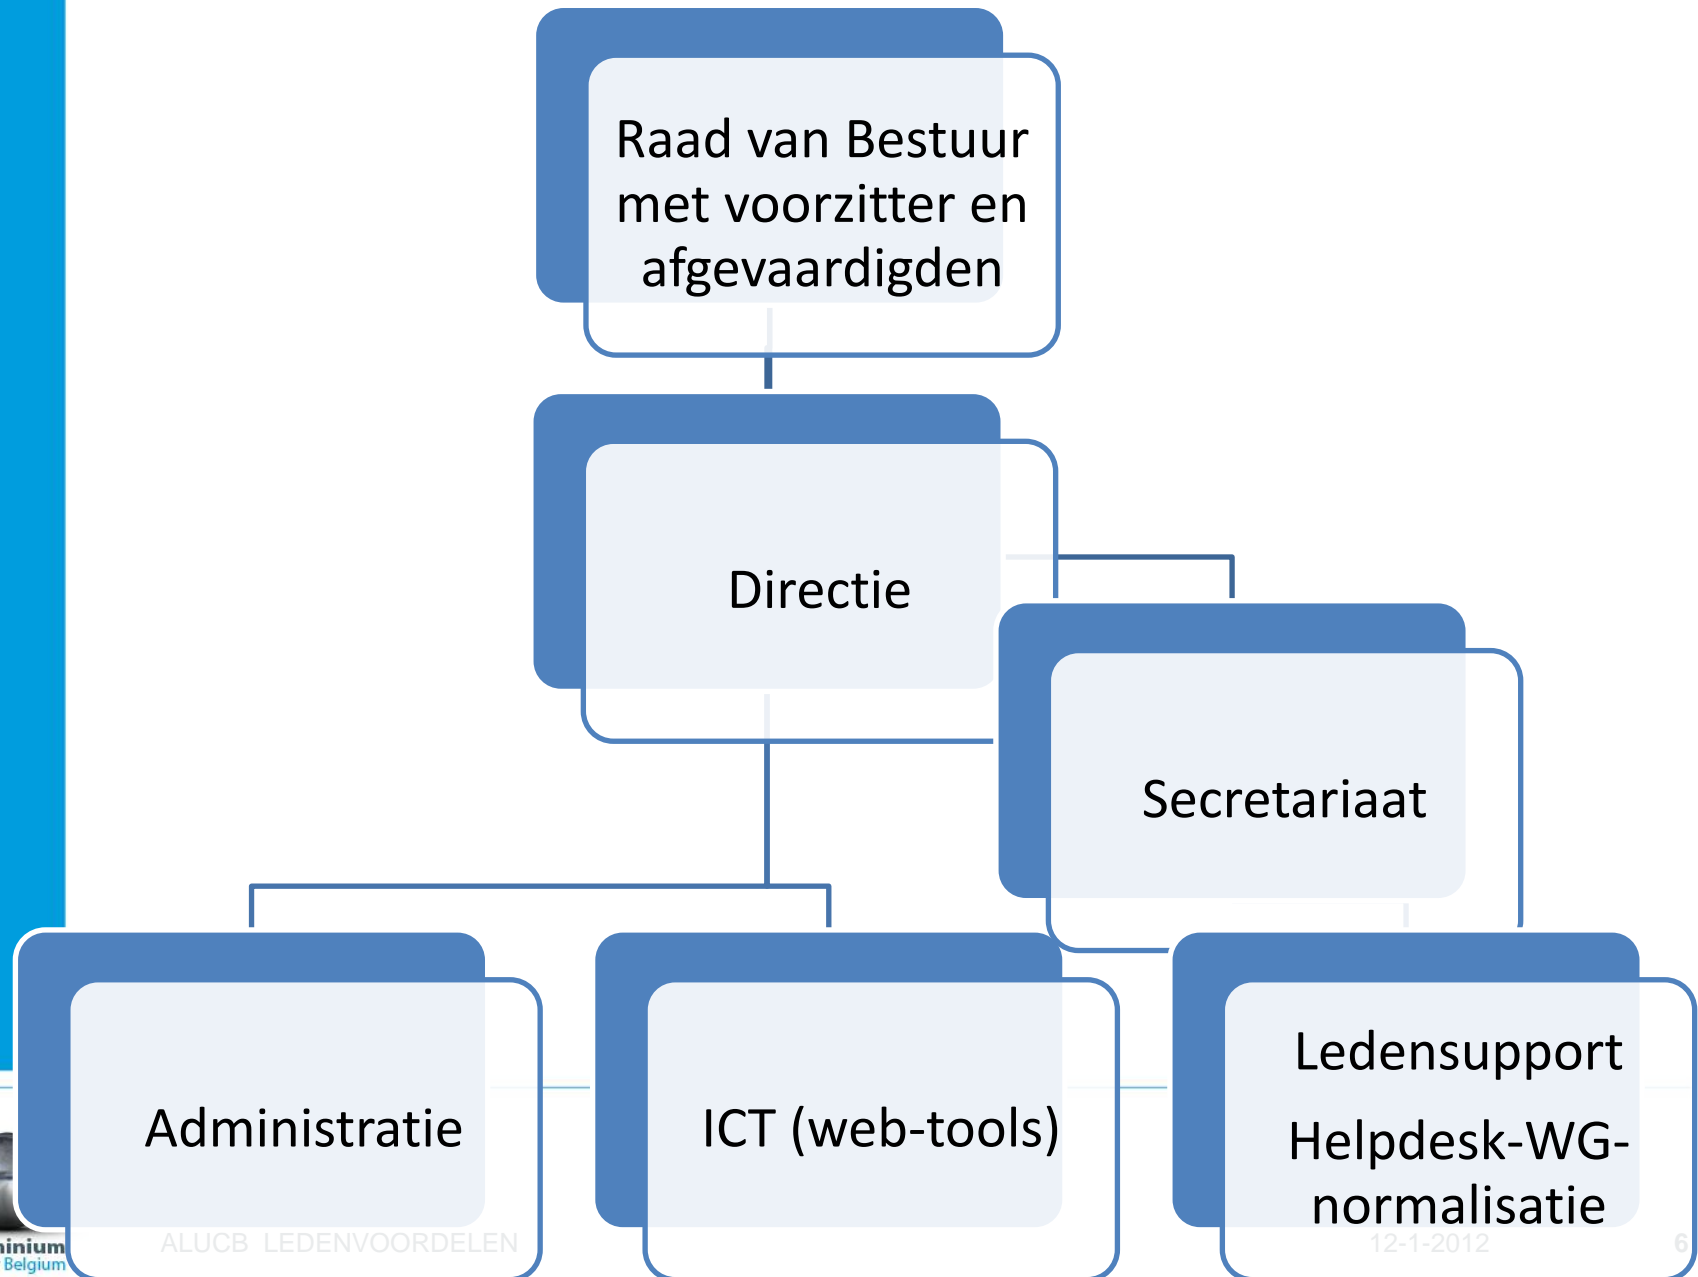

Networking

L'Aluminium Center donne son appui et encourage l'échange des expériences dans le domaine de la créativité et l'innovation avec l'aluminium.

[Plus d'info](#)

Calendrier

novembre décembre 2011 janvier

lun. mar. mer. jeu. ven. sam. dim.

1. INLEIDING :ALUCB ORGANIGRAM

2. DIENSTVERLENING ALGEMEEN LEDEN

De dienstverlening bestaat uit voor de leden:

- de website met aangepaste en actuele informatie en leden toegang en tools voor leden**
- 48u helpdesk waar de vragen worden beantwoord en/of via het netwerk van contacten een oplossing wordt gezocht**
- werkgroepen over actuele thema's**
- het opvolgen van reglementeringen van belang in de sector bij de normalisatie en internationaal**